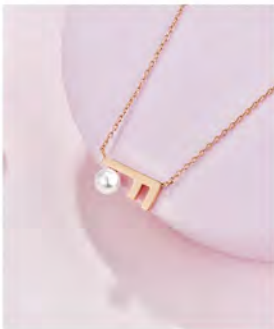

材质:环保铜

吊坠:13.7 x 13.7 x 5.5mm

链总长42cm、延长尾链4cm

产品介绍

这款项链带有精致考究的花朵装饰,展现美不胜收的光彩,来自FOLLI FOLLIE 品牌标志性的 Santorini Flower,其四叶草造型、悬浮似的白色钻石,与镀白金色饰链互相辉映,密镶与抓镶形成丰富的层次效果,不但非常适合搭配休闲装扮,也是送给特别的她的上佳选择。

Folli Follie 美丽美丽
轻奢时尚潮流微笑珍珠项链A款

设计师以字母F为元素,打造精经典简约的字母系列珠宝,几何线条定格美好微笑,为爱情留下上扬的嘴角;线条两端有FOLLI FOLLIE标志性的字母F融合,呈现FOLLI FOLLIE品牌珠宝的简约轻奢简约;点缀洁白的珍珠,优雅迷人间,散发着恒久的精致魅力。

Folli Follie 美丽美丽
轻奢时尚潮流微笑珍珠项链B款

Folli Follie

编号:3N20T008RW

产品参数

颜色:玫瑰金色

材质:不锈钢

吊坠:28 x 7 x 1.8mm

链总长42cm、延长尾链6cm

产品介绍

设计师以字母F为元素,打造精经典简约的字母系列珠宝,几何线条定格美好微笑,为爱情留下上扬的嘴角;线条两端有FOLLI FOLLIE标志性的字母F融合,呈现FOLLI FOLLIE品牌珠宝的轻奢简约;点缀三颗洁白的珍珠,优雅迷人间,散发着恒久的精致魅力。

Folli Follie 美丽美丽
轻奢时尚潮流字母F项链

Folli Follie

编号:3N20T006RW

产品参数

颜色:玫瑰金色

材质:不锈钢

吊坠:15.3 x 7.3 x 1.8mm

链总长42cm、延长尾链4cm

产品介绍

设计师以字母 F 为元素,打造经典简约的字母系列珠宝,点缀一颗洁白的珍珠,优雅迷人间,散发着恒久的精致魅力,呈现 FOLLI FOLLIE 品牌珠宝的简约纯粹;