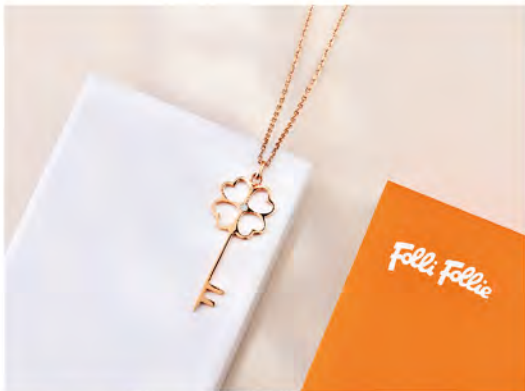

Folli Follie 美丽美丽
轻奢时尚潮流钥匙项链

Folli Follie

编号:3N20T022RC