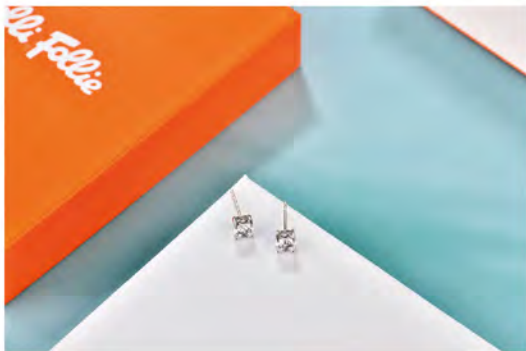

Folli Follie 美丽美丽
轻奢时尚潮流纯银简约耳饰
编号:3E21F118C

Folli Follie

产品参数

颜色:白金色

材质:925银

尺寸:15.4 x 4.9 x 4.9mm

产品介绍

简约的线条,流畅地勾勒出优雅的格局,镶嵌合成立方氧化锆。诠释浪漫而美好的爱情展示女性独有的高雅与魅力。