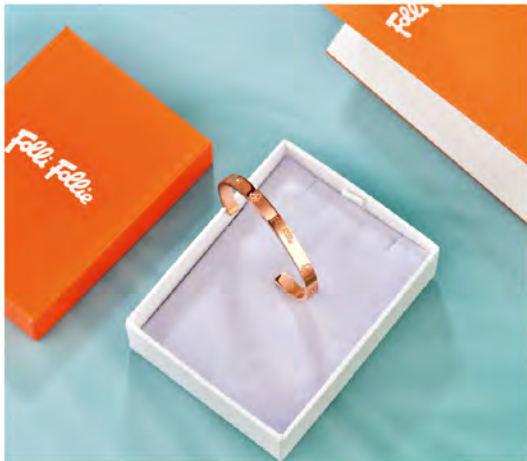

Folli Follie 芙丽美丽
轻奢时尚潮流四叶草手镯

编号:3B21T022RC

Folli Follie