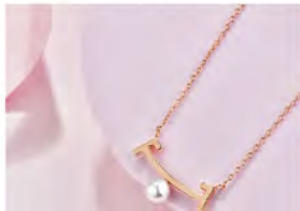

产品参数

颜色:玫瑰金色

材质:不锈钢

吊坠:23.7 x 7 x 1.8mm

链总长42cm、延长尾链4cm

产品介绍

设计师以字母F为元素,打造精经典简约的字母系列珠宝,几何线条定格美好微笑,为爱情留下上扬的嘴角;线条两端有FOLLI FOLLIE标志性的字母F融合,呈现FOLLI FOLLIE品牌珠宝的简约轻奢简约;点缀洁白的珍珠,优雅迷人间,散发着恒久的精致魅力。